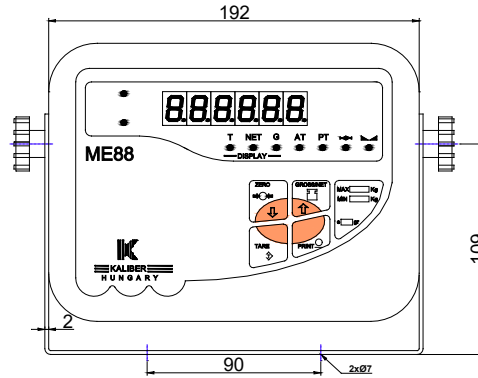

Műszaki adatok:

Csatlakoztatható érzékelő	Min. 80 ohm eredő ellenállású érzékelő
Bemenő tápfeszültség	230 V AC 50Hz
A híd táplálás feszültsége	7 V \pm 0,2V
A híd táplálás terhelhetősége	Max. 90 mA
Erősítő bemenő ellenállása	1 Mohm
Mérési sebesség	2, 5, 10, 20, 40, 50 mérés/mp
Belső felbontás	65000 digit pozitív tartományban
Kijelzés pontossága	\pm 1 digit
Kimenő áram	4 – 20 mA
Kimenetek	2 db jelfogó
Tárazási tartomány	A teljes méréstartomány
Teljesítményfelvétel	5 VA
Tömeg	2 kg
Geometriai méretek	144X192X130 vagy 144X192X70

Szerelési méretek:

Hátulnézet!