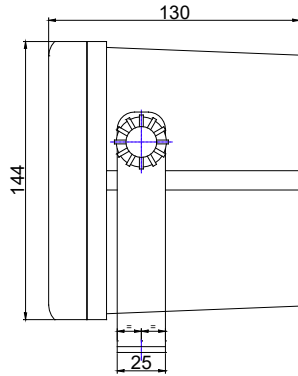

Műszaki adatok:

Csatlakoztatható érzékelő	Min. 80 ohm eredő ellenállású érzékelő
Bemenő tápfeszültség	230 V AC 50Hz
A híd táplálás feszültsége	7 V \pm 0,2V
A híd táplálás terhelhetősége	Max. 90 mA
Erősítő bemenő ellenállása	1 Mohm
Mérési sebesség	2, 5, 10, 20, 40, 50 mérés/mp
Belső felbontás	65000 digit pozitív tartományban
Kijelzés pontossága	\pm 1 digit
Kimenő áram	4 – 20 mA
Kimenetek	2 db jelfogó
Tárazási tartomány	A teljes méréstartomány
Teljesítményfelvétel	5 VA
Tömeg	2 kg
Geometriai méretek	144X192X130 vagy 144X192X70

Szerelési méretek:

Hátulnézet!